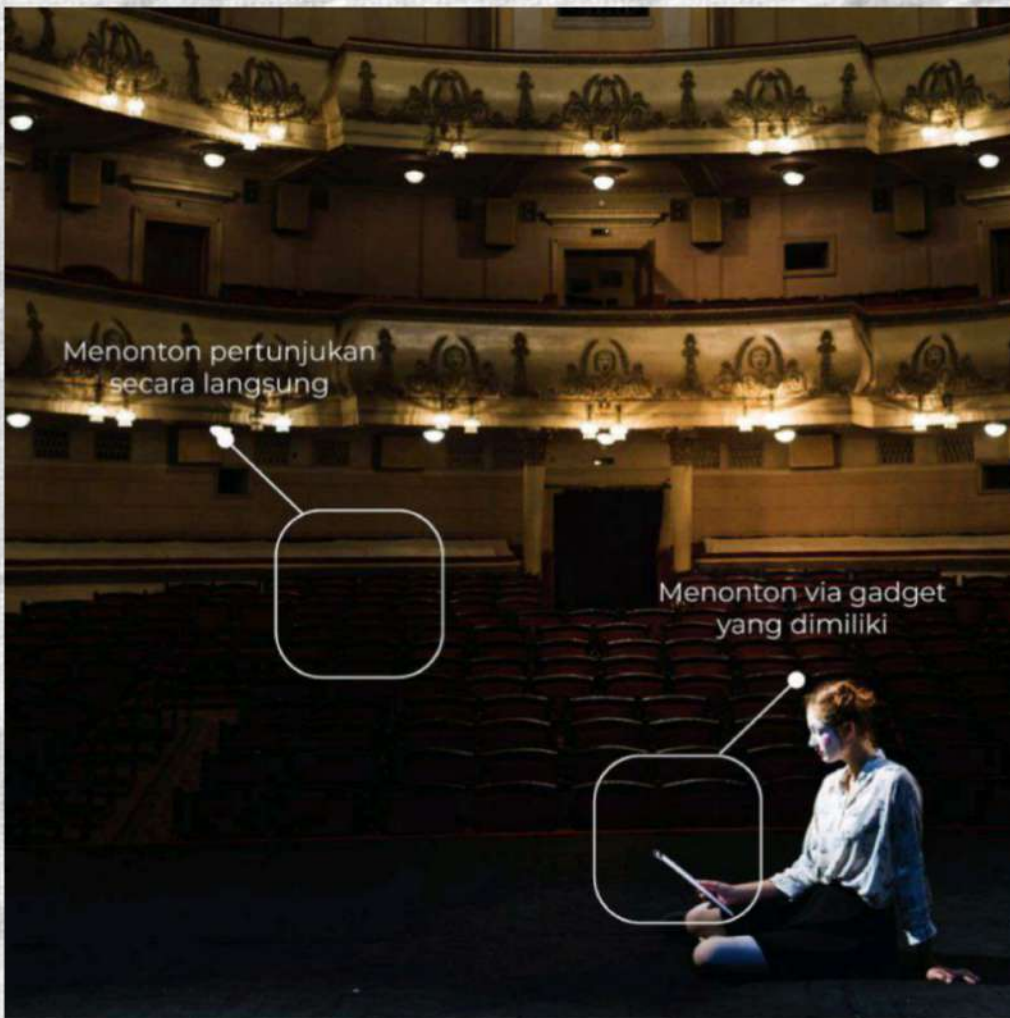

CARA APRESIASI KARYA SENI

Apresiasi karya melalui berbagai cara yaitu pertunjukan langsung dan media audio/virtual