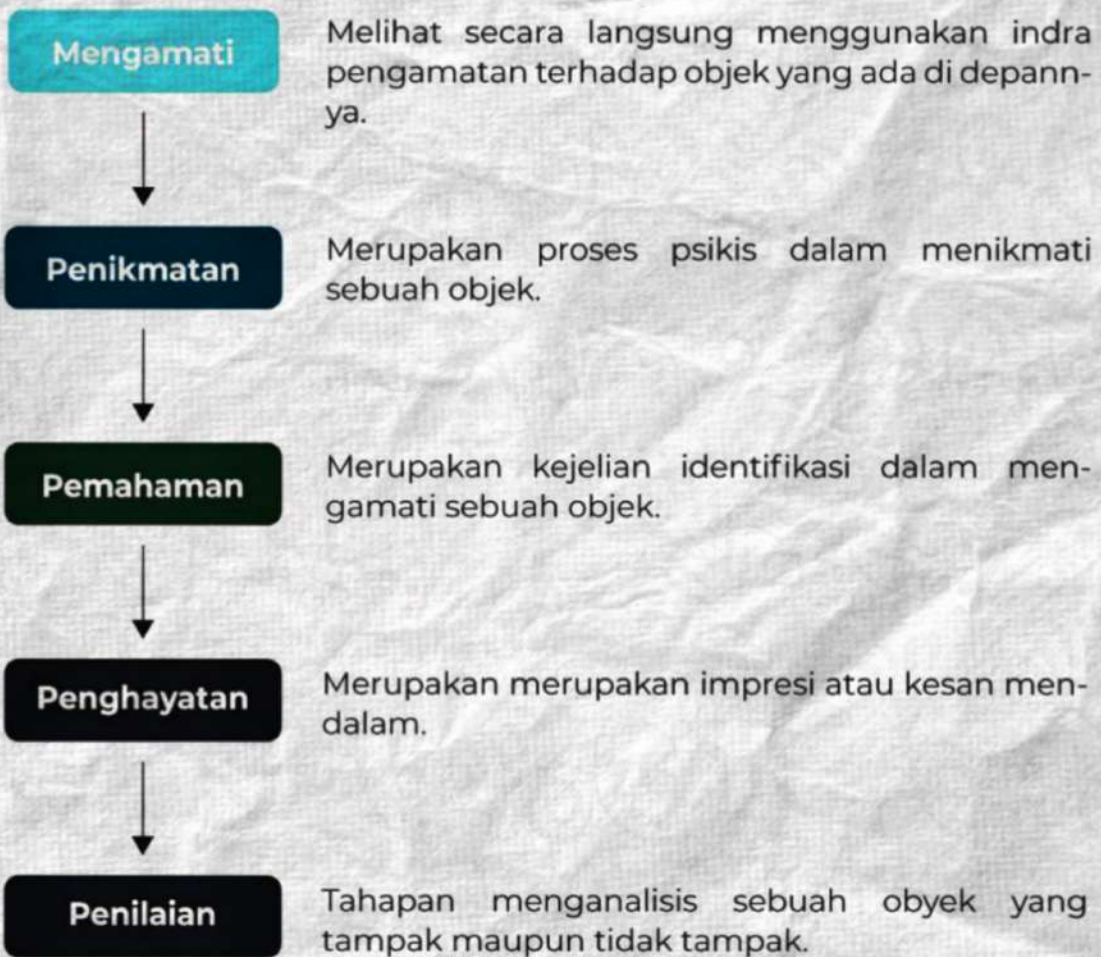

TAHAPAN APRESIASI KARYA SENI